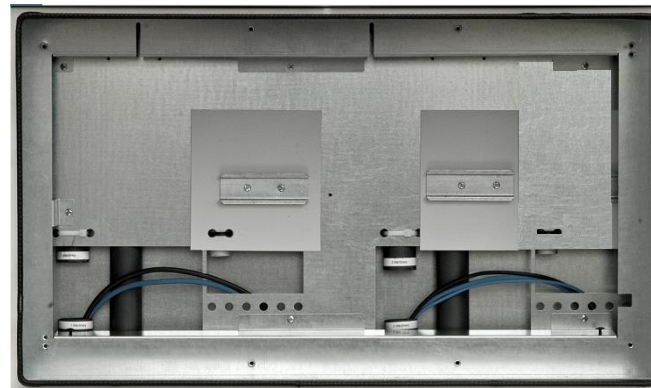

Csoportos fogyasztásmérőhelyek

- Egységes kialakítás az összes területre
- Sorolható szekrények, szekrényenként 3-6 mérőhely
- Mindennapszaki és vezérelt mérésre is alkalmas
- 1-3 fázisú mindennapszaki mérés, max. 63A
- 1-3 fázisú vezérelt mérés, max. 32A
- Előszerelt, tipizált moduláris kialakítás

Csoportos fogyasztásmérőhelyek

■ 2 és 3 soros kivitel (európai használati minta oltalom)

Mindennapszaki
mérés

Mindennapszaki
+
vezérelt mérés

Vegyes kialakítás

Csoportos fogyasztásmérőhelyek

- Exkluzív kivitel
- Egyedüliként a piacon még 3 sor esetén is 60 és 180 cm között vannak a fogyasztásmérő berendezések
- Előszerelt, műhelyben ellenőrzött, műszakilag egyenszilárdságú megoldás

Csoportos fogyasztásmérőhelyek

- Előre kialakított belső vezetékezés méretlen és mért oldalon
- A vezetékezés a mérőtér mögött, az erre kialakított térrészben található
- Európai használati minta oltalommal rendelkezünk
- Ez a térrész egy egybefüggő fém hátfallal védett

Csoportos fogyasztásmérőhelyek

- Okos (Smart) mérő beépíthető, az antenna kivezetésekre előkészített védőcsövek
- Üveg betekintő ablak
- Nagyobb keresztmetszetű kábel fogadására is alkalmas, akár 240mm²-ig