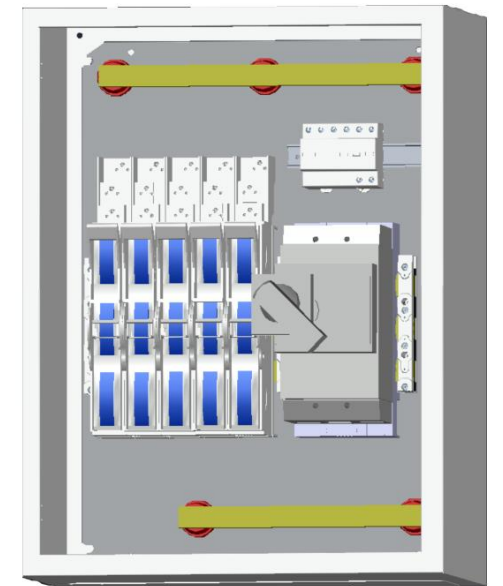

Meglévő társasházak felújítása

■ Feladatok

- A rendelkezésre álló hely méretének figyelembevétele
- Igazodás a meglévő / megmaradó áramszolgáltatói szekrényhez
- Készülékek elhelyezése a vonatkozó előírásoknak megfelelően

Csoportos fogyasztásmérőhelyek

- Egységes kialakítás az összes területre
- Sorolható szekrények, szekrényenként 3-6 mérőhely
- Mindennapszaki és vezérelt mérésre is alkalmas
- 1-3 fázisú mindennapszaki mérés, max. 63A
- 1-3 fázisú vezérelt mérés, max. 32A
- Előszerelt, tipizált moduláris kialakítás

Csoportos fogyasztásmérőhelyek

■ 2 és 3 soros kivitel (európai használati minta oltalom)

Mindennapszaki
mérés

Mindennapszaki
+
vezérelt mérés

Vegyes kialakítás

Csoportos fogyasztásmérőhelyek

- Exkluzív kivitel
- Egyedüliként a piacon még 3 sor esetén is 60 és 180 cm között vannak a fogyasztásmérő berendezések
- Előszerelt, műhelyben ellenőrzött, műszakilag egyenszilárdságú megoldás

Csoportos fogyasztásmérőhelyek

- Előre kialakított belső vezetékezés méretlen és mért oldalon
- A vezetékezés a mérőtér mögött, az erre kialakított térrészben található
- Európai használati minta oltalommal rendelkezünk
- Ez a térrész egy egybefüggő fém hátfallal védett