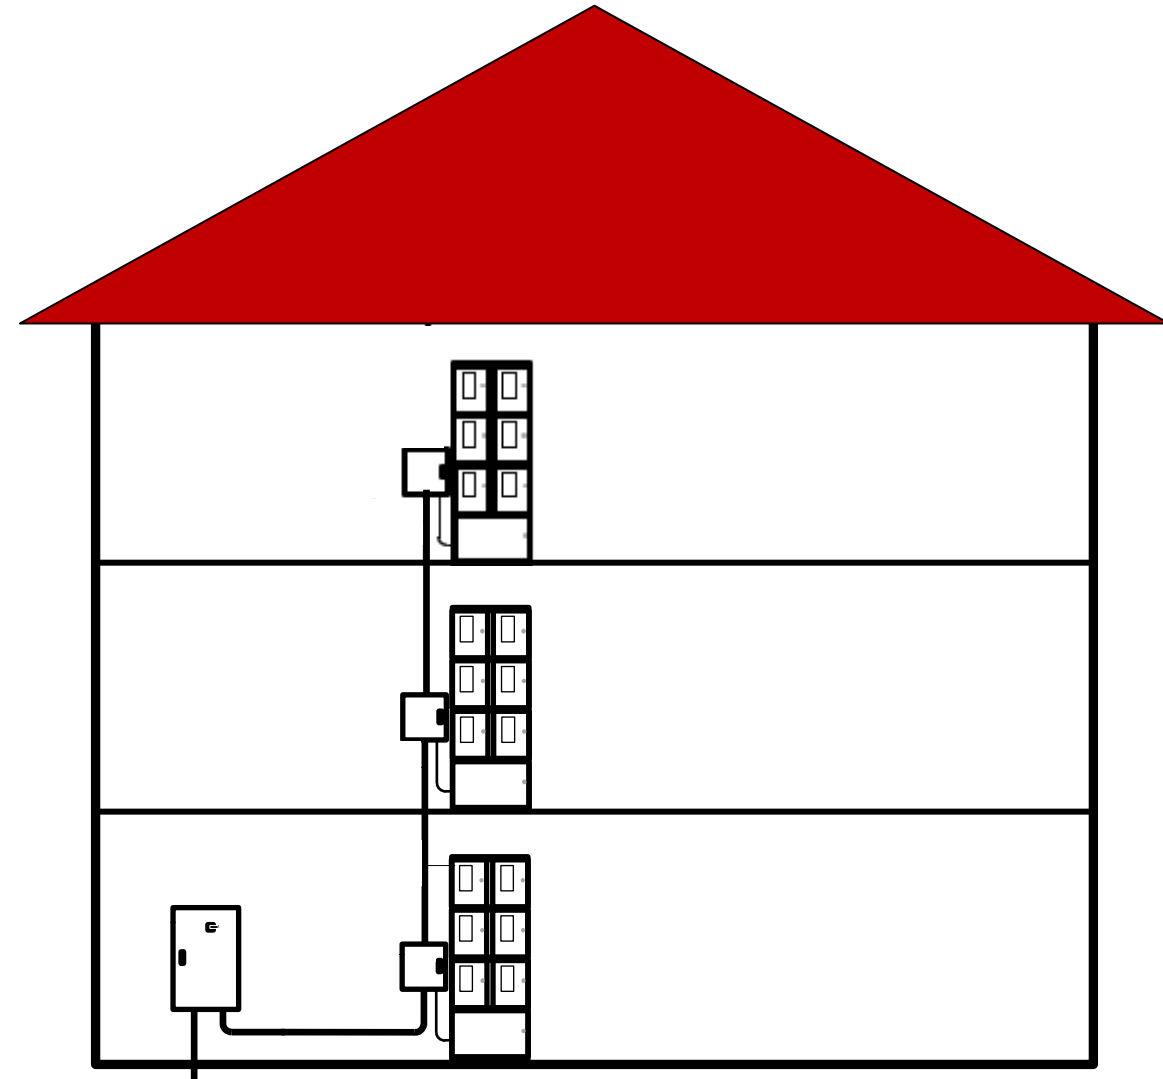

Csoportos fogyasztásmérőhelyek

▀ Kábelbevezetési irányok

Csoportos fogyasztásmérőhelyek

■ Sorolható szekrények

Csoportos fogyasztásmérőhelyek

■ Fogyasztásmérő szekrény típusjelölés

CS 2M / 2(M+V)

Csoportos mérőszekrény

Mindennapszaki
mérőhelyek száma

Mindennapszaki + vezérelt
mérőhelyek száma

2M

M+V

M+V

Rendszerengedélyes méretlen hálózati megoldás

- Kisebb társasházak részére, 125A-ig
- Egy felszálló vezetékhez

Rendszerengedélyes méretlen hálózati megoldás

■ Részei:

- Csatlakozó főelosztó
- Szinti csatlakozó szekrény
- Csoportos fogyasztásmérő
- Méretezett méretlen vezetékhalózat

Dokumentációk

- Tervezési segédlet
- Telepítési és kezelési útmutató
- Darabvizsgálati jegyzőkönyv minta (MSZ EN 61439)
- Berendezés tájékoztató minta (MSZ EN 61439)