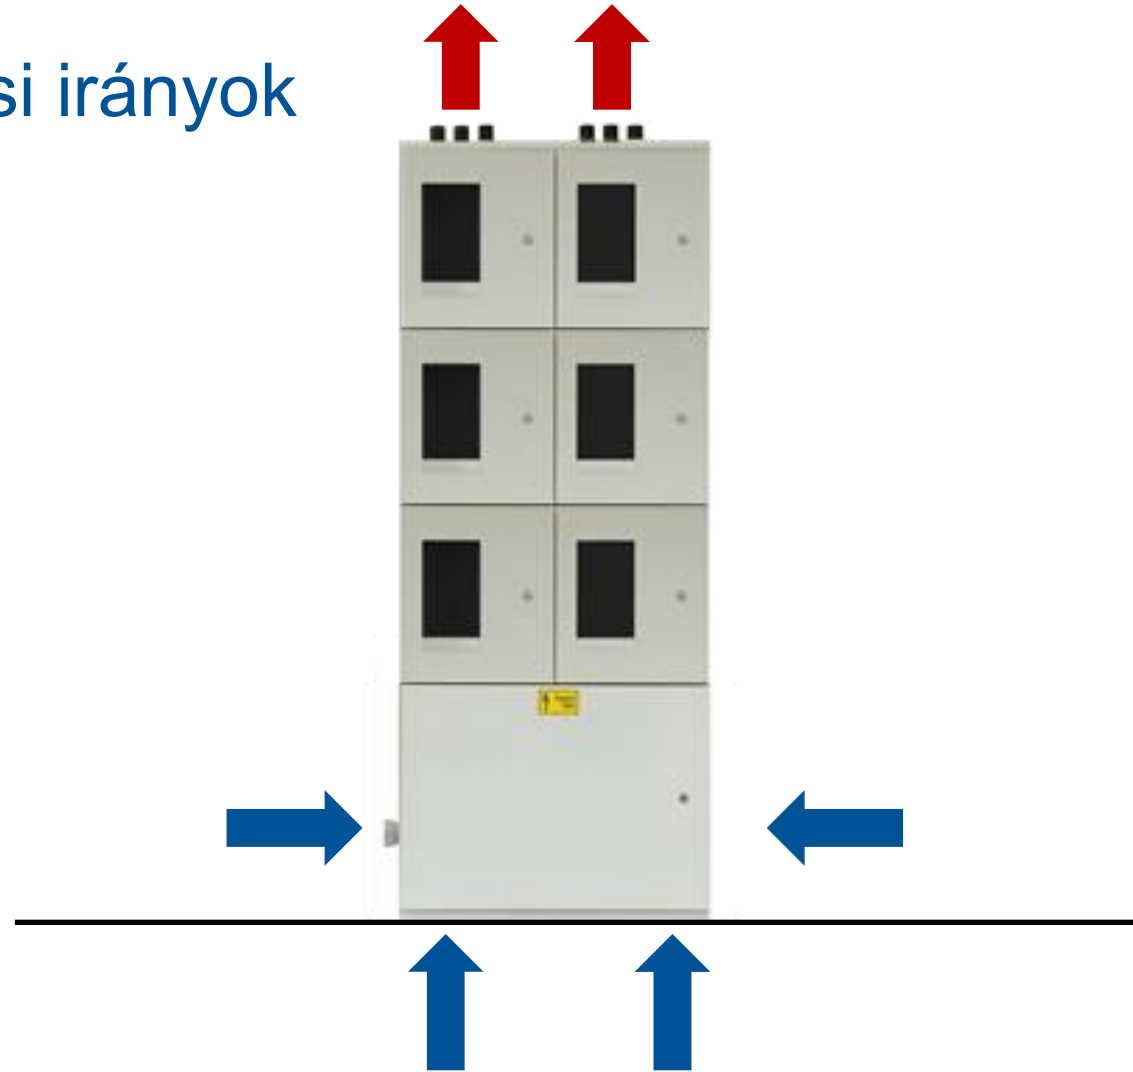

Csoportos fogyasztásmérőhelyek

▀ Kábelbevezetési irányok