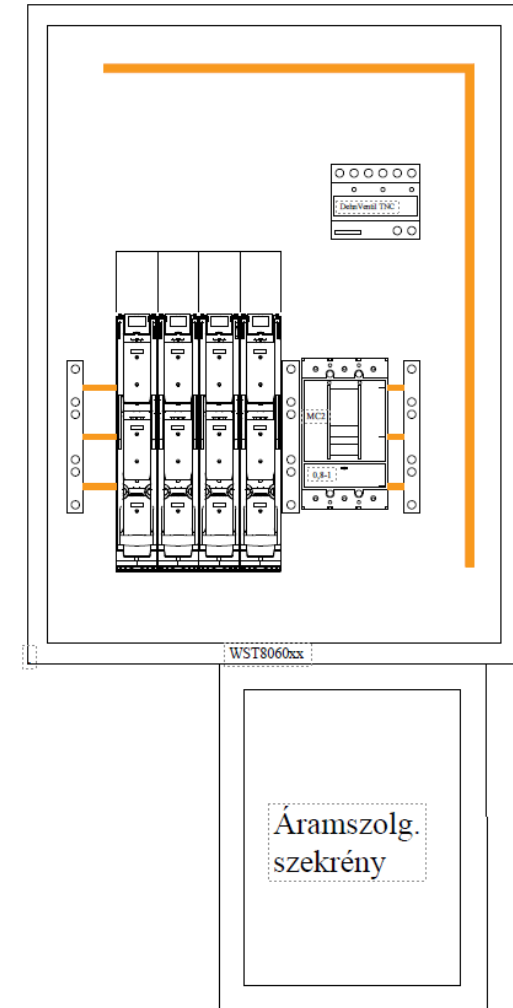

Meglévő társasházak felújítása

- Schrack megoldások
  - WST ipari falı acéllemez szekrény
  - Kompakt sínrendszer alkalmazása
  - Tűzeseti főkapcsoló kompakt megszakítóval