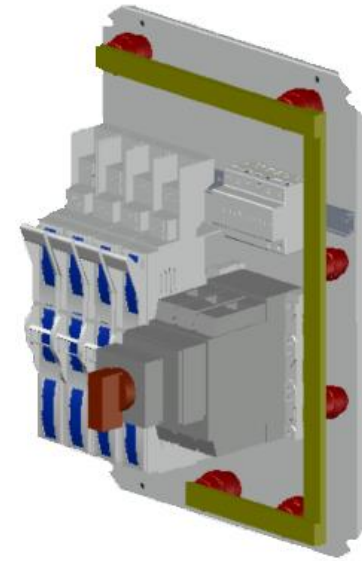

Meglévő társasházak felújítása

■ Feladatok

- A rendelkezésre álló hely méretének figyelembevétele
- Igazodás a meglévő / megmaradó áramszolgáltatói szekrényhez
- Készülékek elhelyezése a vonatkozó előírásoknak megfelelően

Meglévő társasházak felújítása

- Schrack megoldások
 - WST ipari falı acéllemez szekrény
 - Kompakt sínrendszer alkalmazása
 - Tűzeseti főkapcsoló kompakt megszakítóval

Meglévő társasházak felújítása

- Schrack megoldások
 - 500 mm széles kialakítás 300A-ig
 - 600/800 mm széles kialakítás 630A-ig
 - Áramszolgáltatói zárópecsételhetőség biztosítása
 - Kizárólagos őrizet biztosítása
 - Esztétikus, kulturált, igényes megjelenés

Csoportos fogyasztásmérőhelyek

■ 2 és 3 soros kivitel (európai használati minta oltalom)

Mindennapszaki
mérés

Mindennapszaki
+
vezérelt mérés

Vegyes kialakítás

Csoportos fogyasztásmérőhelyek

- Exkluzív kivitel
- Egyedüliként a piacon még 3 sor esetén is 60 és 180 cm között vannak a fogyasztásmérő berendezések
- Előszerelt, műhelyben ellenőrzött, műszakilag egyenszilárdságú megoldás

Csoportos fogyasztásmérőhelyek

- Előre kialakított belső vezetékezés méretlen és mért oldalon
- A vezetékezés a mérőtér mögött, az erre kialakított térrészben található
- Európai használati minta oltalommal rendelkezünk
- Ez a térrész egy egybefüggő fém hátfallal védett