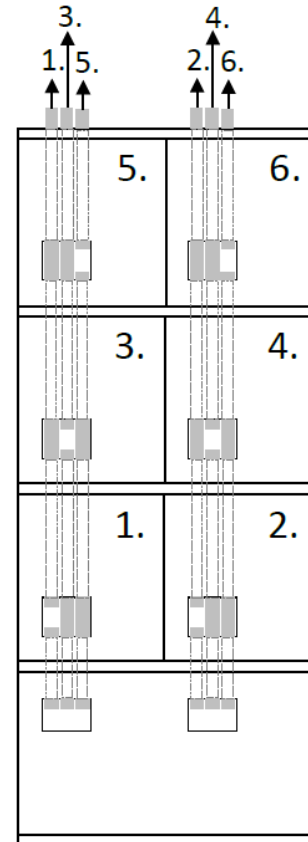

Csoportos fogyasztásmérőhelyek

- Egységes kialakítás az összes területre
- Sorolható szekrények, szekrényenként 3-6 mérőhely
- Mindennapszaki és vezérelt mérésre is alkalmas
- 1-3 fázisú mindennapszaki mérés, max. 63A
- 1-3 fázisú vezérelt mérés, max. 32A
- Előszerelt, tipizált moduláris kialakítás

Csoportos fogyasztásmérőhelyek

■ 2 és 3 soros kivitel (európai használati minta oltalom)

Mindennapszaki
mérés

Mindennapszaki
+
vezérelt mérés

Vegyes kialakítás

Csoportos fogyasztásmérőhelyek

- Exkluzív kivitel
- Egyedüliként a piacon még 3 sor esetén is 60 és 180 cm között vannak a fogyasztásmérő berendezések
- Előszerelt, műhelyben ellenőrzött, műszakilag egyenszilárdságú megoldás

Csoportos fogyasztásmérőhelyek

- Előre kialakított belső vezetékezés méretlen és mért oldalon
- A vezetékezés a mérőtér mögött, az erre kialakított térrészben található
- Európai használati minta oltalommal rendelkezünk
- Ez a térrész egy egybefüggő fém hátfallal védett

Csoportos fogyasztásmérőhelyek

- Okos (Smart) mérő beépíthető, az antenna kivezetésekre előkészített védőcsövek
- Üveg betekintő ablak
- Nagyobb keresztmetszetű kábel fogadására is alkalmas, akár 240mm²-ig