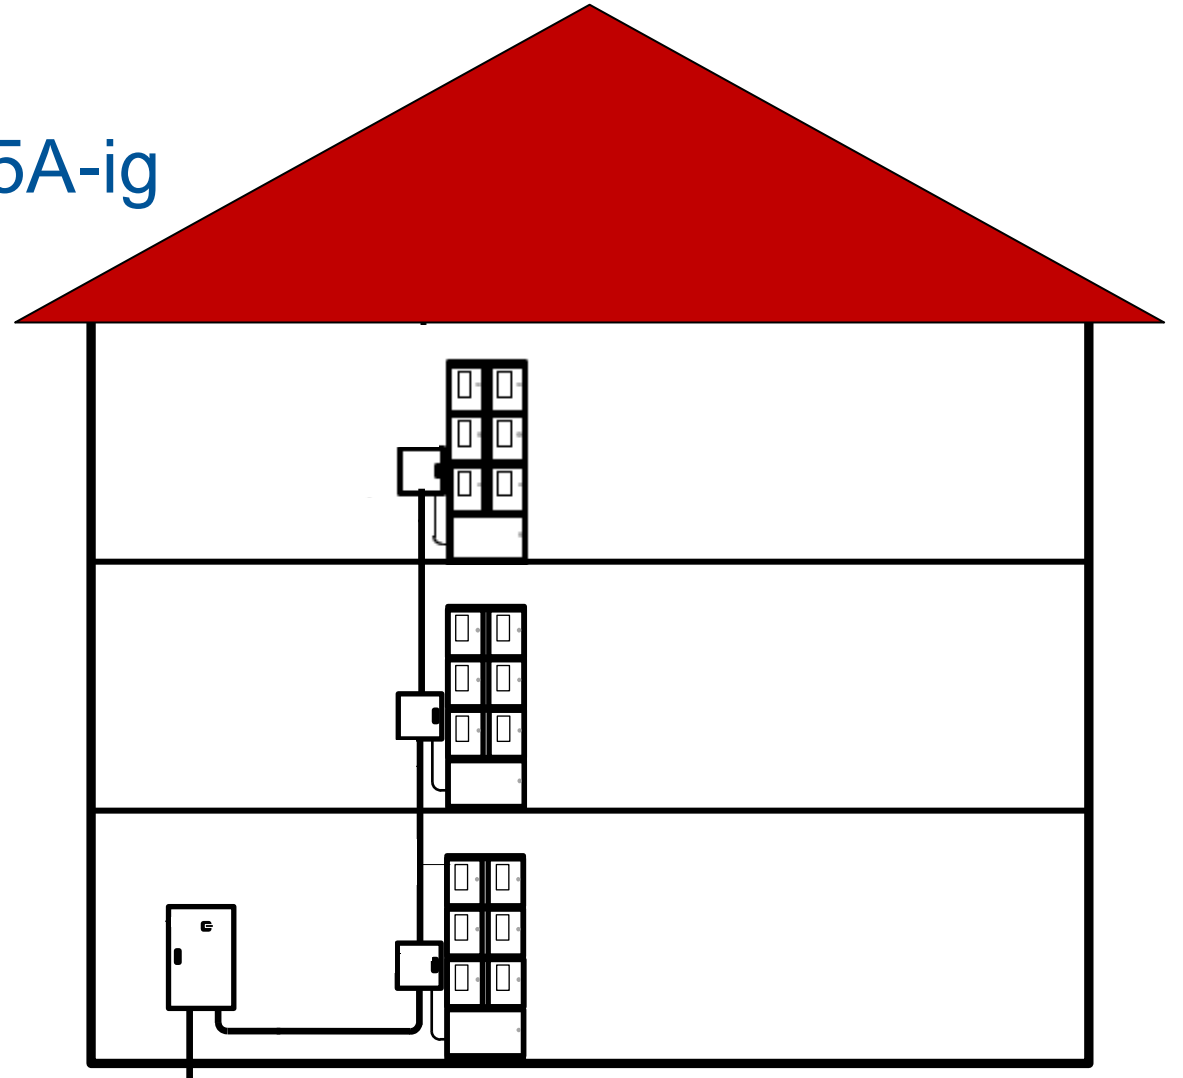

Csoportos fogyasztásmérőhelyek

▀ Kábelbevezetési irányok

Csoportos fogyasztásmérőhelyek

■ Sorolható szekrények

Csoportos fogyasztásmérőhelyek

■ Fogyasztásmérő szekrény típusjelölés

CS 2M / 2(M+V)

Csoportos mérőszekrény

Mindennapszaki
mérőhelyek száma

Mindennapszaki + vezérelt
mérőhelyek száma

2M

M+V

M+V

Rendszerengedélyes méretlen hálózati megoldás

- Kisebb társasházak részére, 125A-ig
- Egy felszálló vezetékhez

Rendszerengedélyes méretlen hálózati megoldás

■ Részei:

- Csatlakozó főelosztó
- Szinti csatlakozó szekrény
- Csoportos fogyasztásmérő
- Méretezett méretlen vezetékhalózat

Dokumentációk

- Tervezési segédlet
- Telepítési és kezelési útmutató
- Darabvizsgálati jegyzőkönyv minta (MSZ EN 61439)
- Berendezés tájékoztató minta (MSZ EN 61439)