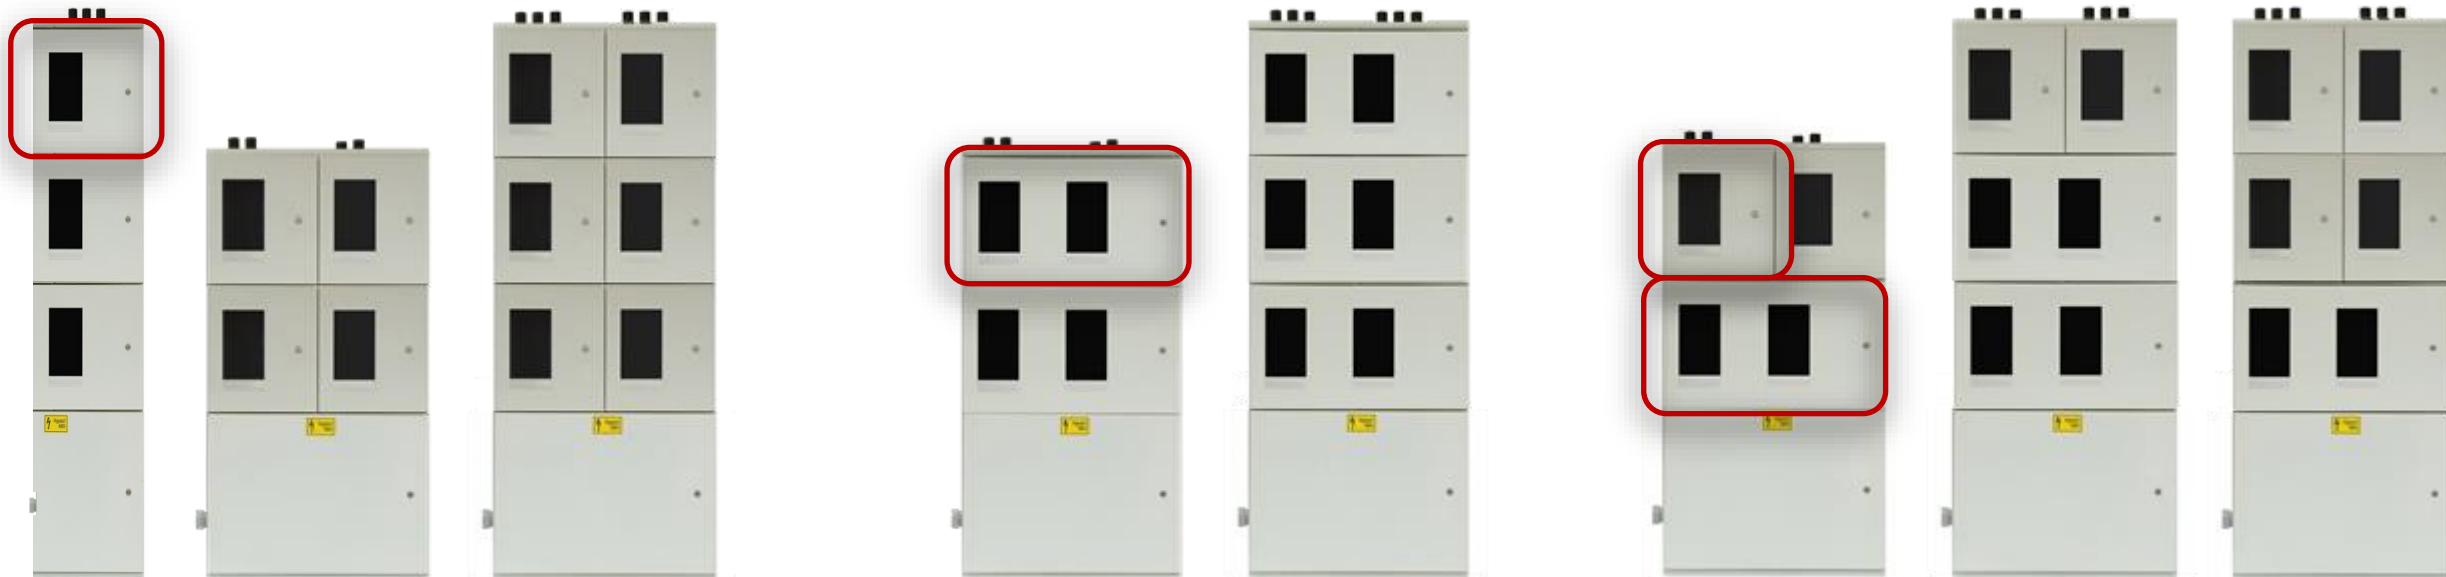

Csoportos fogyasztásmérőhelyek

- Egységes kialakítás az összes területre
- Sorolható szekrények, szekrényenként 3-6 mérőhely
- Mindennapszaki és vezérelt mérésre is alkalmas
- 1-3 fázisú mindennapszaki mérés, max. 63A
- 1-3 fázisú vezérelt mérés, max. 32A
- Előszerelt, tipizált moduláris kialakítás

Csoportos fogyasztásmérőhelyek

■ 2 és 3 soros kivitel (európai használati minta oltalom)

Mindennapszaki
mérés

Mindennapszaki
+
vezérelt mérés

Vegyes kialakítás

Csoportos fogyasztásmérőhelyek

- Exkluzív kivitel
- Egyedüliként a piacon még 3 sor esetén is 60 és 180 cm között vannak a fogyasztásmérő berendezések
- Előszerelt, műhelyben ellenőrzött, műszakilag egyenszilárdságú megoldás

Csoportos fogyasztásmérőhelyek

- Előre kialakított belső vezetékezés méretlen és mért oldalon
- A vezetékezés a mérőtér mögött, az erre kialakított térrészben található
- Európai használati minta oltalommal rendelkezünk
- Ez a térrész egy egybefüggő fém hátfallal védett

Csoportos fogyasztásmérőhelyek

- Okos (Smart) mérő beépíthető, az antenna kivezetésekre előkészített védőcsövek
- Üveg betekintő ablak
- Nagyobb keresztmetszetű kábel fogadására is alkalmas, akár 240mm²-ig